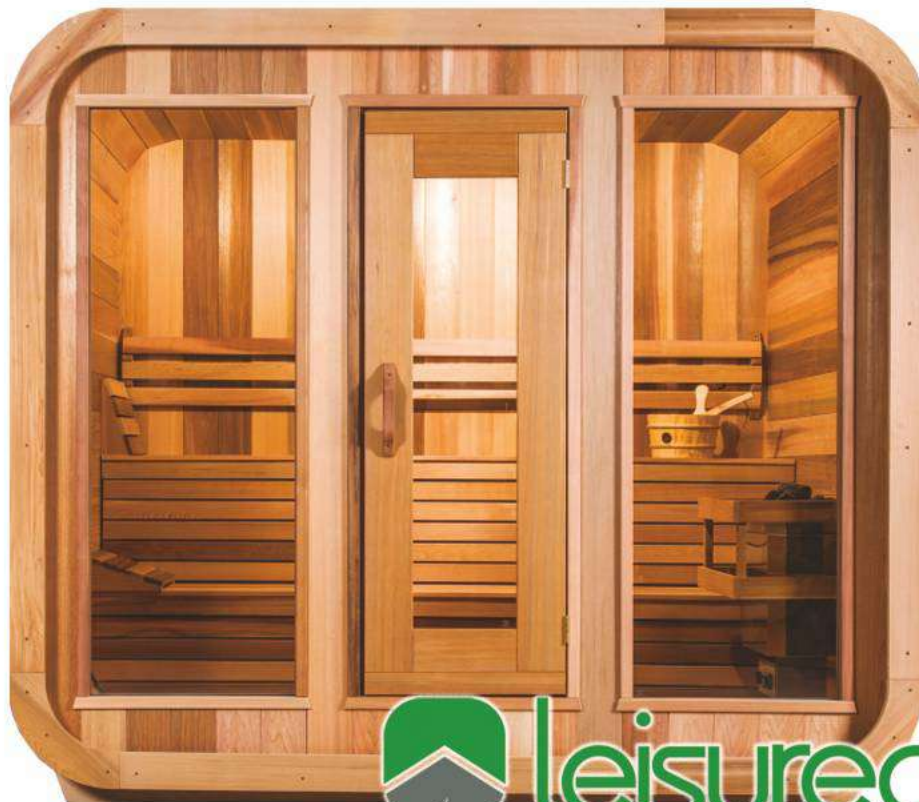

Collection de sauna Dundalk

Leisurecraft
— ARTISANAT DE LUXE —

WWW.LEISURECRAFT.COM